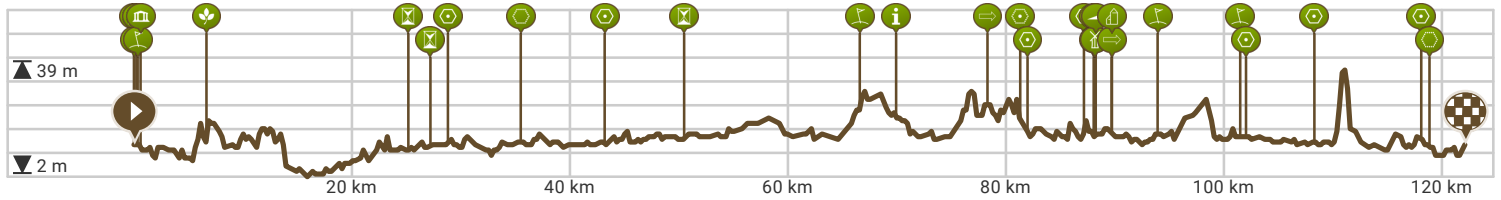

TT rvdr 2020 122 km

Bekijk op mobiel

Door OKKO

- Lengte: 121.99 km
- Stijging: 224 m
- Moeilijkheidsgraad: 6/10

- Hoofdstraat, Hoogeveen, Nederland
- Amalia van Solmsstraat, Hoogeveen, Nederland

Powered by routeyou

Dedemsvaart

N374

3000 m

Map Data: © OpenStreetMap Contributors; Cartography: © RouteYou