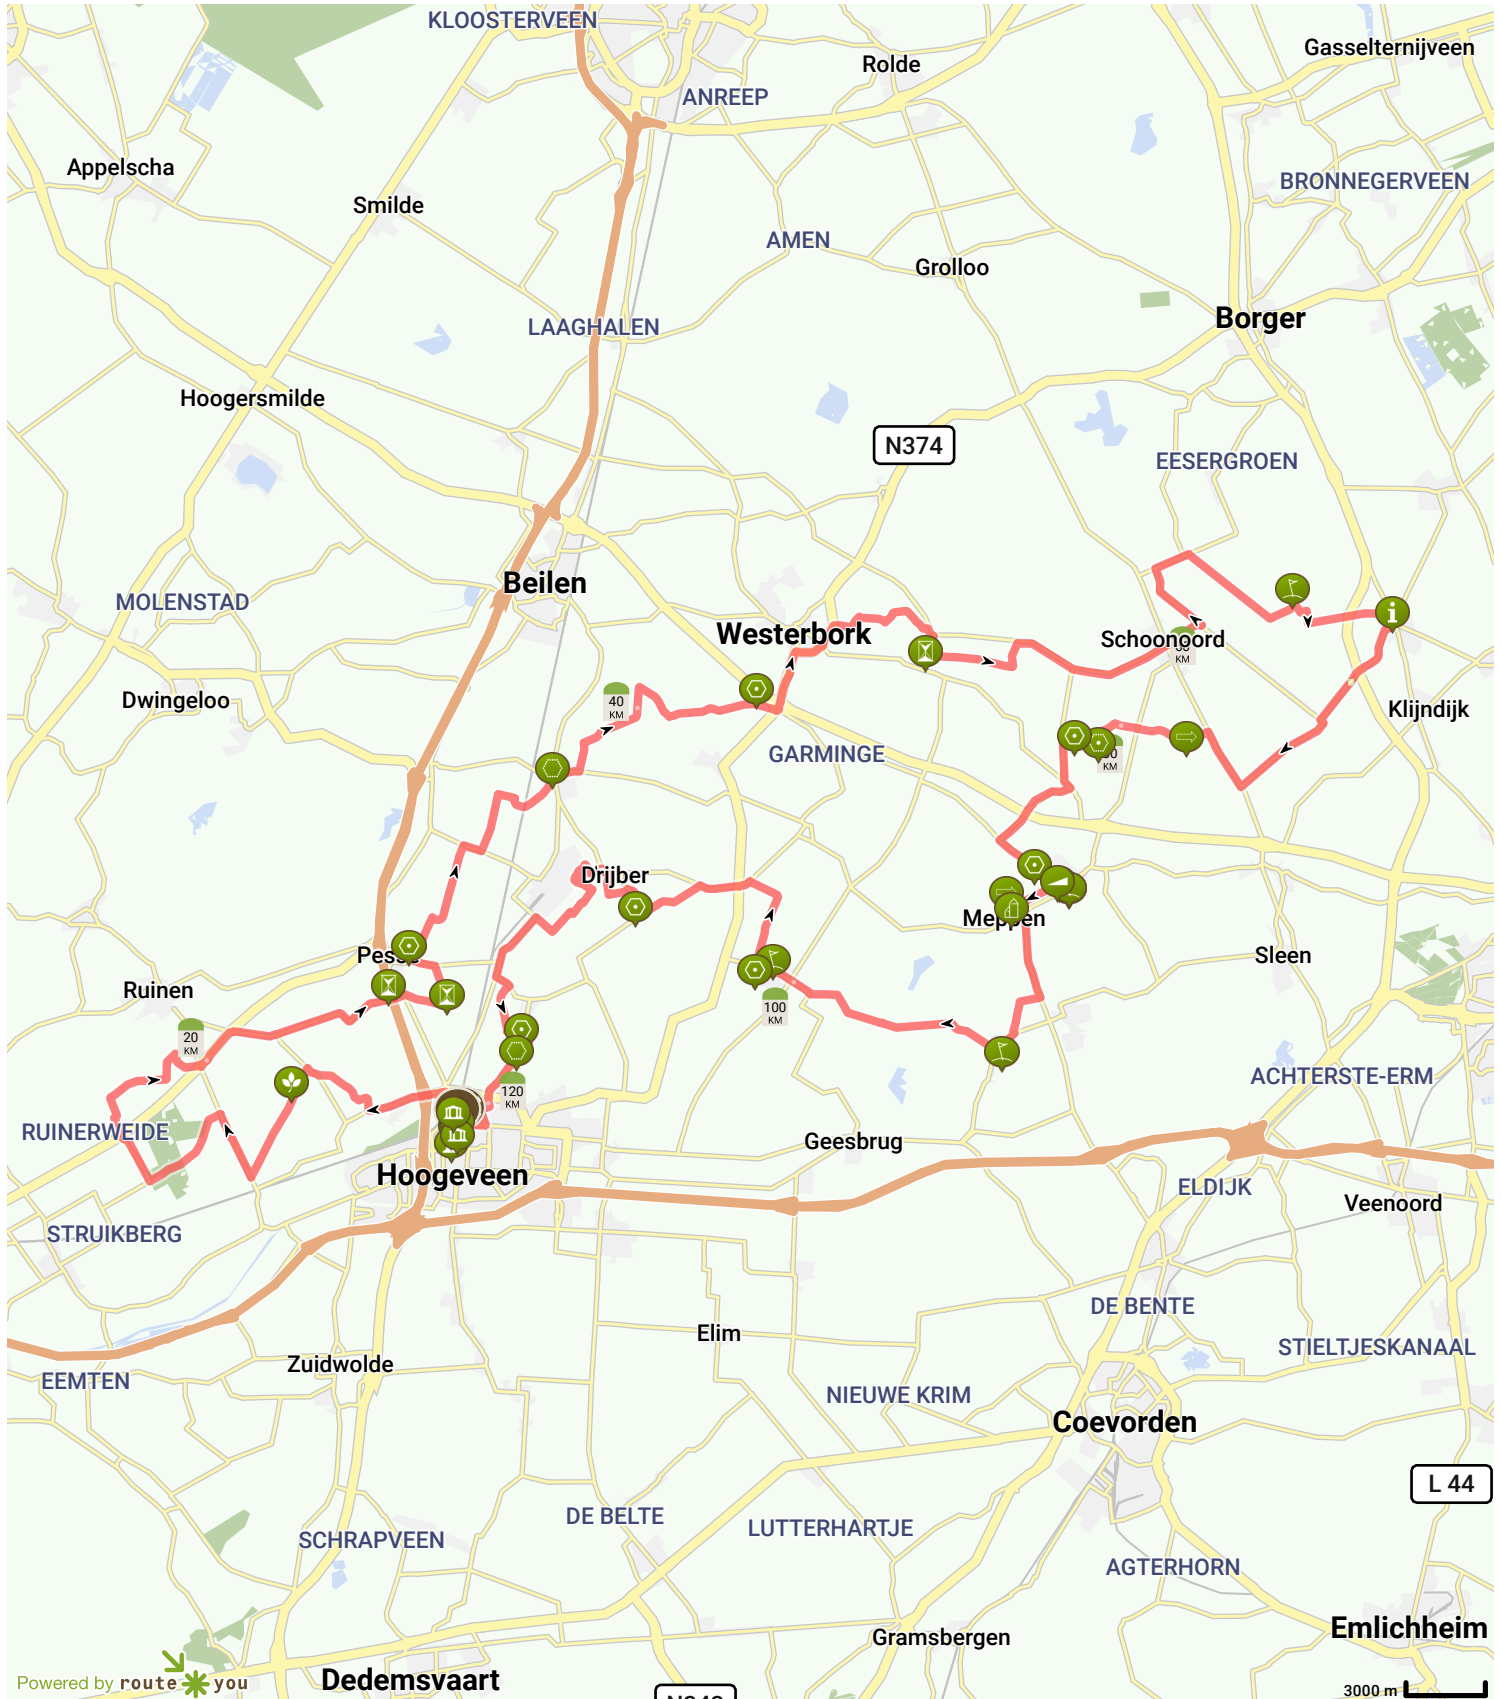

TT rvdr 2020 122 km

Bekijk op mobiel

Door OKKO

- Lengte: 121.99 km
- Stijging: 224 m
- Moeilijkheidsgraad: 6/10

- Hoofdstraat, Hoogeveen, Nederland
- Amalia van Solmsstraat, Hoogeveen, Nederland

Powered by routeyou

Dedemsvaart

N374

3000 m

Map Data: © OpenStreetMap Contributors; Cartography: © RouteYou