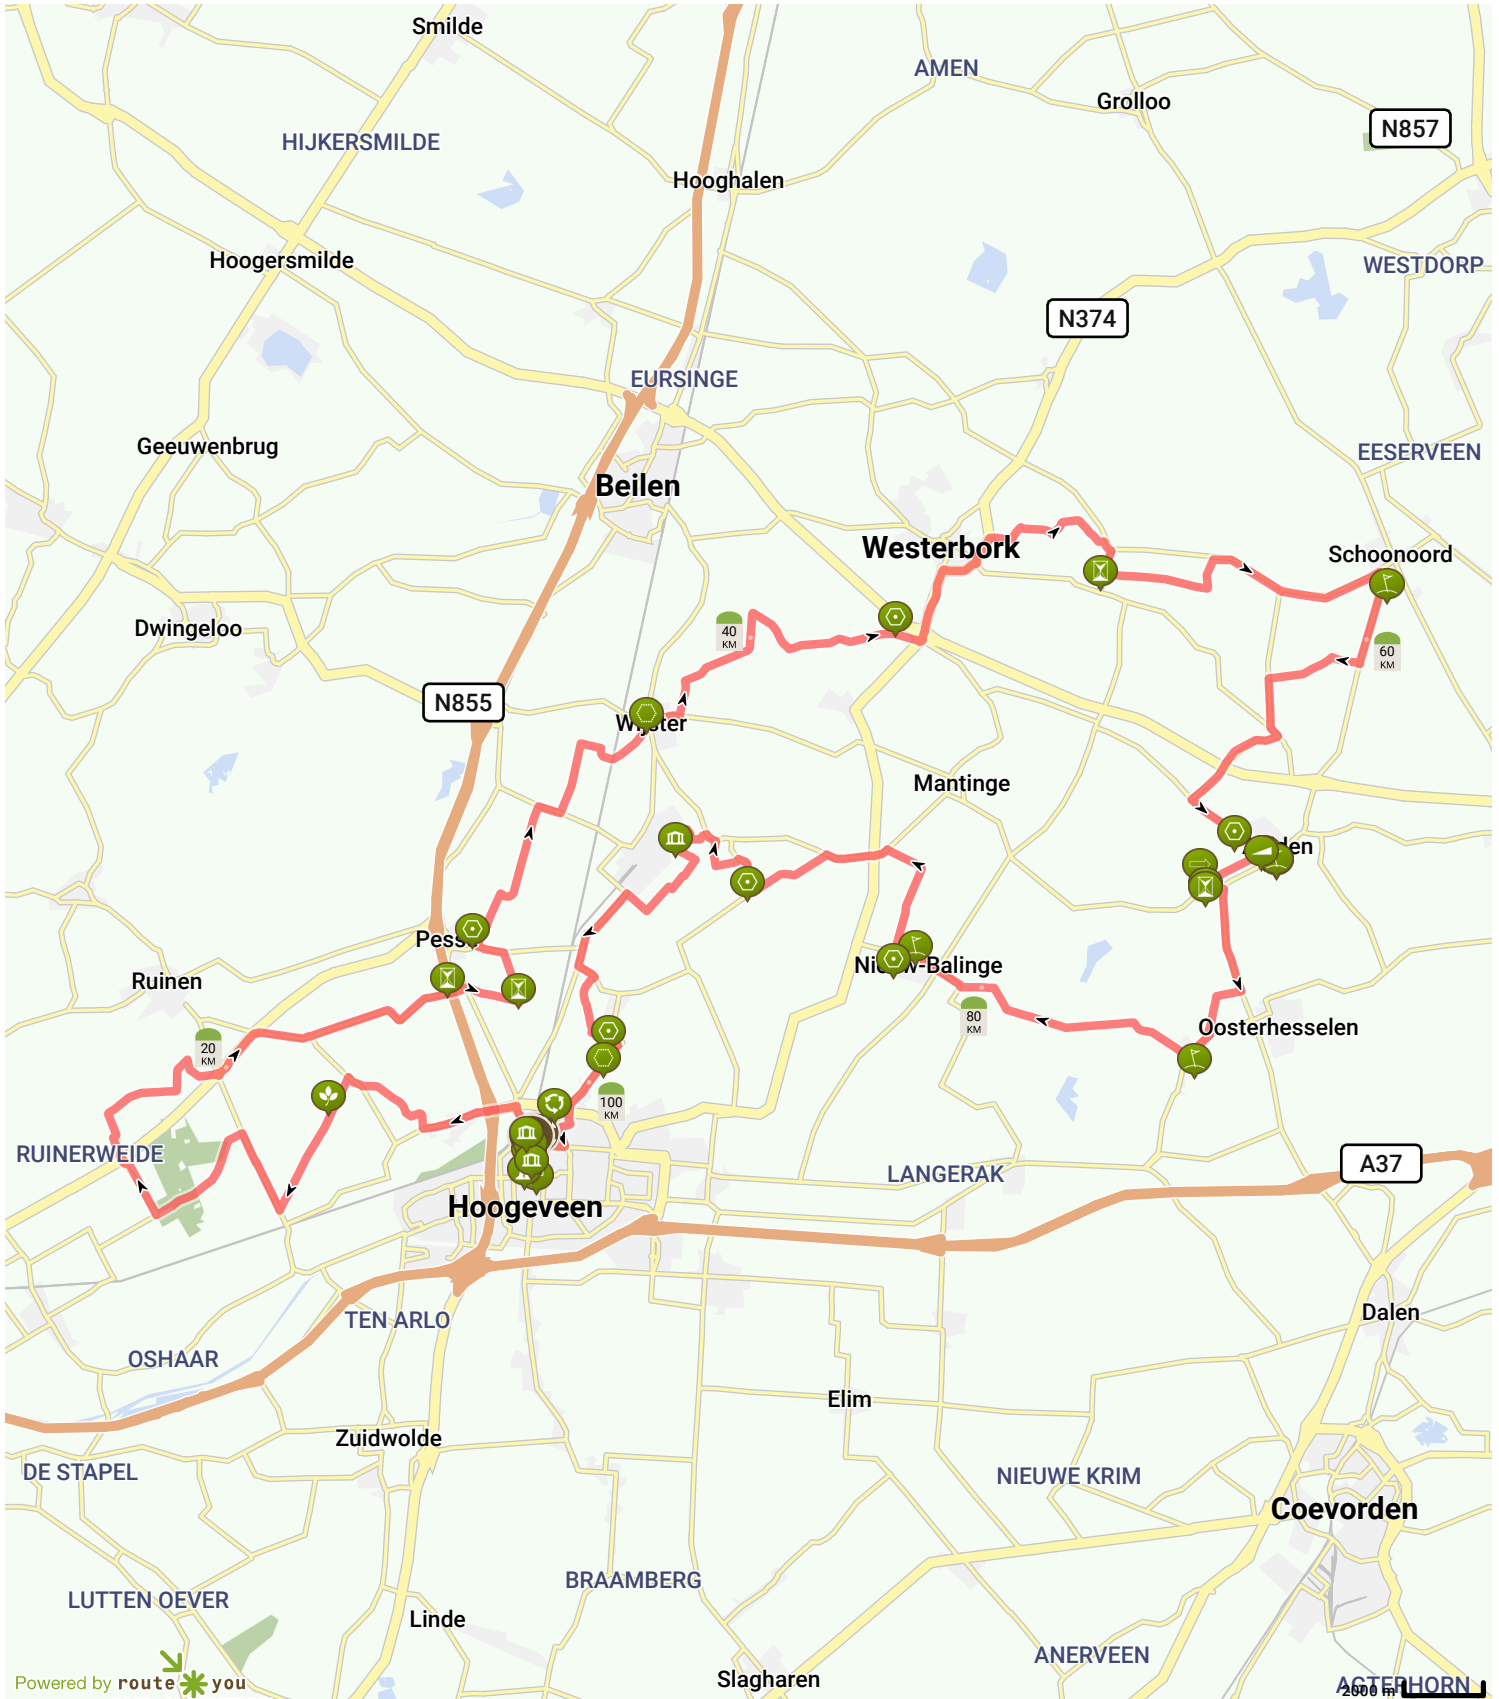

rvdr TT 2020 103 km

Bekijk op mobiel

Door OKKO

- Lengte: 102.97 km
- Stijging: 202 m
- Moeilijkheidsgraad: 5/10

- Hoofdstraat, Hoogetveen, Nederland
- Amalia van Solmsstraat, Hoogetveen, Nederland

Powered by routeyou

Map Data: © OpenStreetMap Contributors; Cartography: © RouteYou