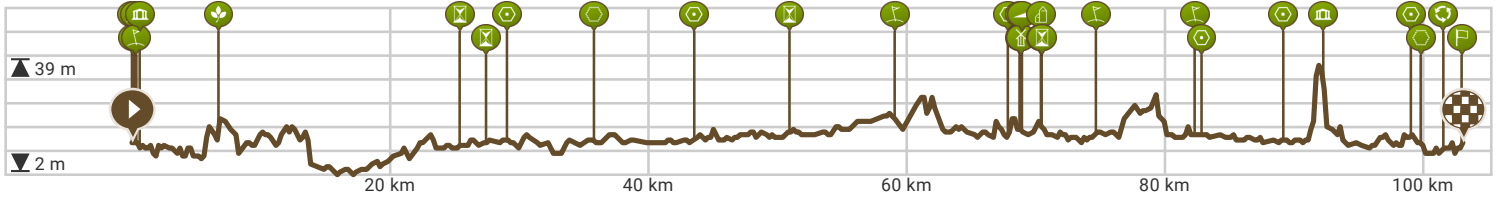

rvdr TT 2020 103 km

Bekijk op mobiel

Door OKKO

- Lengte: 102.97 km
- Stijging: 202 m
- Moeilijkheidsgraad: 5/10

- Hoofdstraat, Hoogetveen, Nederland
- Amalia van Solmsstraat, Hoogetveen, Nederland

Powered by routeyou