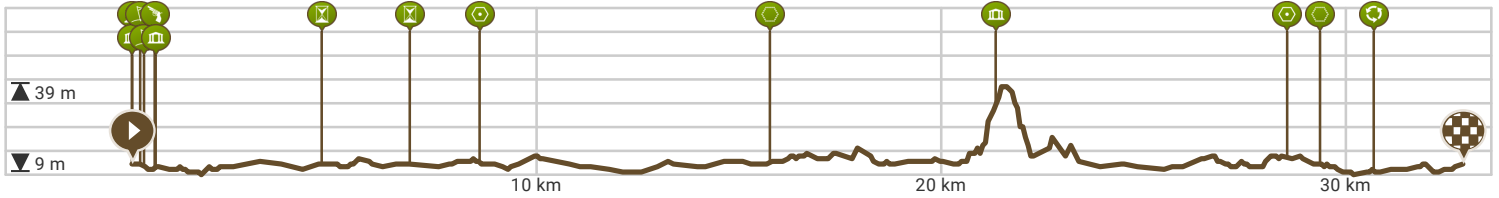

Rvdr TT 2020 33 km

Bekijk op mobiel

Door OKKO

- Lengte: 32.86 km
- Stijging: 69 m
- Moeilijkheidsgraad: 2/10

- Hoofdstraat, Hoogeveen, Nederland
- Amalia van Solmsstraat, Hoogeveen, Nederland

Powered by routeyou

Map Data: © OpenStreetMap Contributors; Cartography: © RouteYou

800 m